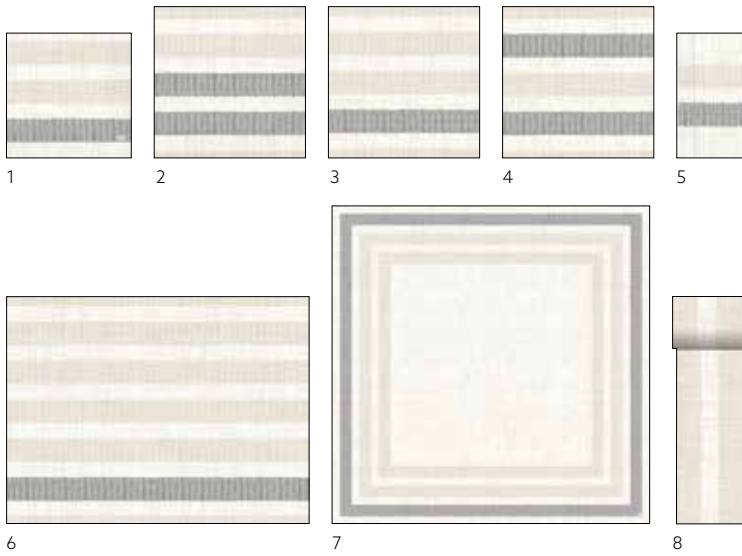

RIGATO BLACK